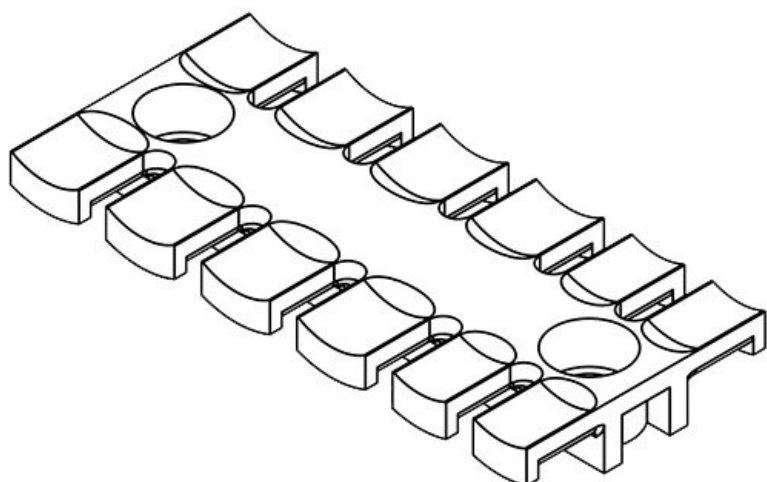

ZL 87 AB M4

Codice	32273	Altezza	10,2 mm
EAN	4251269301032	Altezza di montaggio	10,2 mm
Unità di imballaggio	10	Numero di denti	6
Per il numero di cavi	6	Numero di fori per viti	2
Lunghezza L1	86,5 mm	Diam. dei fori per viti	4,1 mm
Lunghezza L2	68 mm		
Larghezza	40 mm