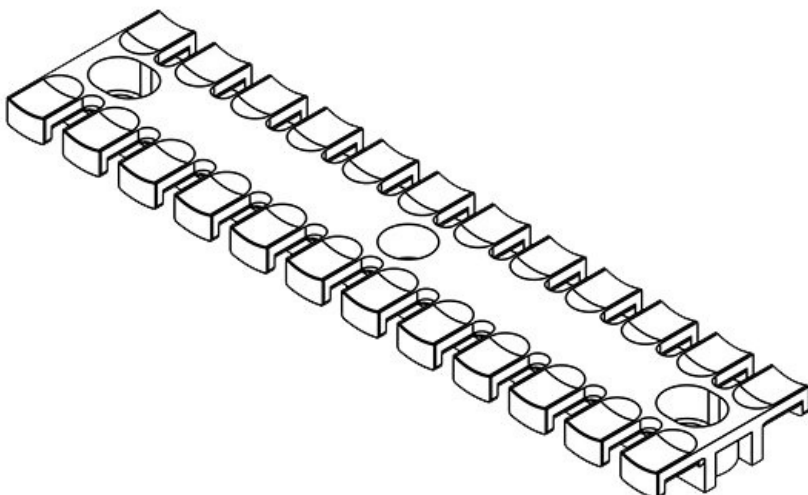

ZL 180 MS M5

Codice	32367	Altezza	11 mm
EAN	4251269301391	Altezza di montaggio	11 mm
Unità di imballaggio	10	Numero di denti	12
Per il numero di cavi	12	Numero di fori per viti	3
Lunghezza L1	180 mm	Diam. dei fori per viti	5,2 mm
Lunghezza L2	157 mm		
Larghezza	42 mm