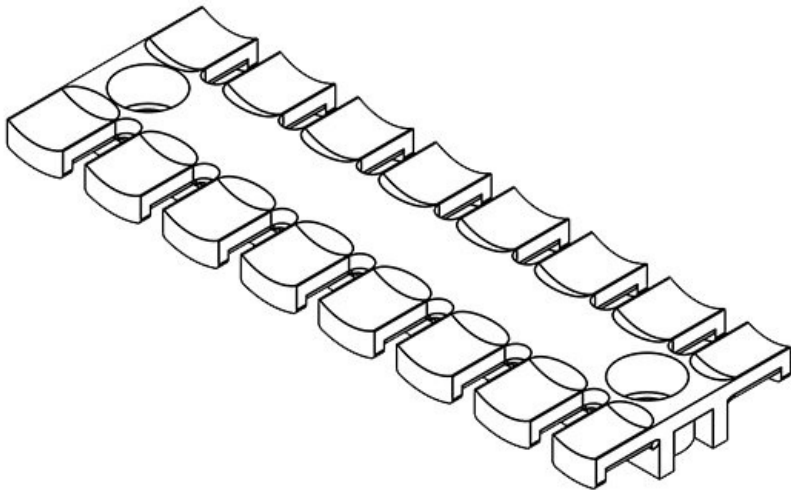

ZL 121 AB M6

Codice	32295	Altezza	10,2 mm
EAN	4251269301	Altezza di montaggio	10,2 mm
	216	Numero di denti	8
Unità di imballaggio	10	Numero di fori per viti	2
Per il numero di cavi	8	Diam. dei fori per viti	6,2 mm
Lunghezza L1	121 mm		
Lunghezza L2	102,5 mm		
Larghezza	40 mm