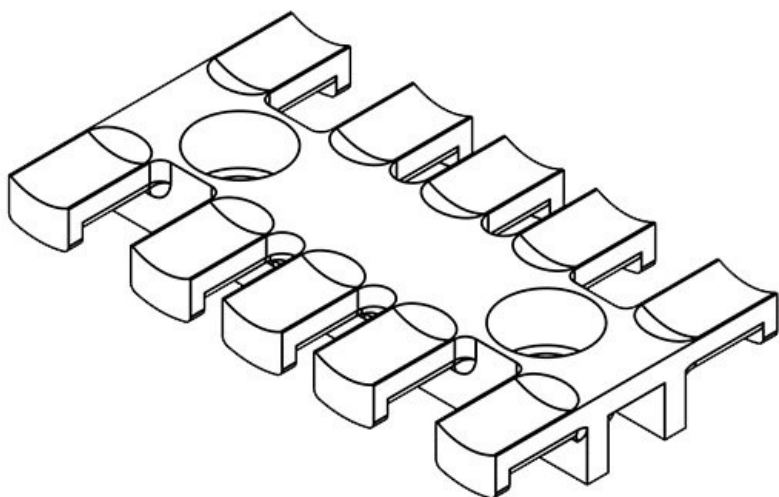

ZL 70 AB M6

Codice	32292	Altezza	10,2 mm
EAN	4251269301186	Altezza di montaggio	10,2 mm
Unità di imballaggio	10	Numero di denti	5
Per il numero di cavi	5	Numero di fori per viti	2
Lunghezza L1	69,1 mm	Diam. dei fori per viti	6,2 mm
Lunghezza L2	43,5 mm		
Larghezza	40 mm