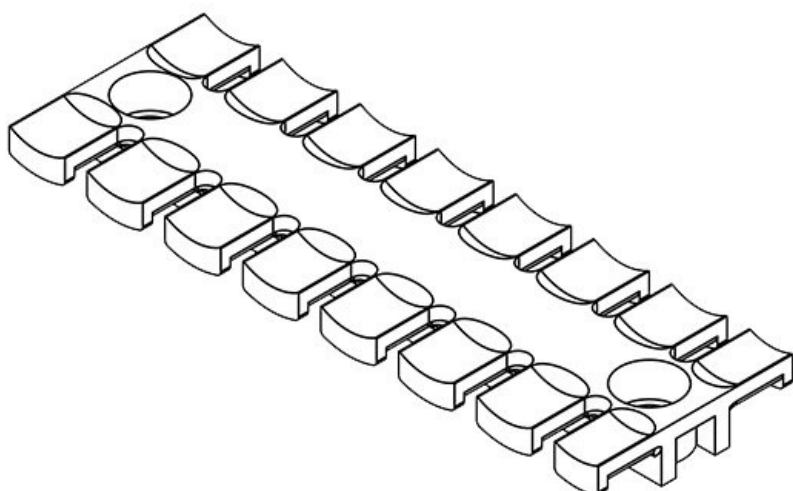

ZL 121 AB M4

Codice	32277	Altezza	10,2 mm
EAN	4251269301	Altezza di montaggio	10,2 mm
	070	Numero di denti	8
Unità di imballaggio	10	Numero di fori per viti	2
Per il numero di cavi	8	Diam. dei fori per viti	4,1 mm
Lunghezza L1	121 mm		
Lunghezza L2	102,5 mm		
Larghezza	40 mm