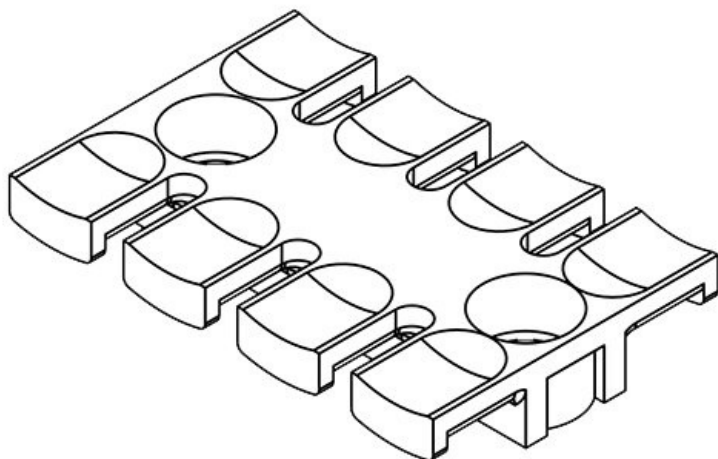

ZL 60

Codice	32224	Altezza	10 mm
EAN	4251269300	Numero di denti	4
Unità di imballaggio	10	Numero di fori per viti	2
Per il numero di cavi	4	Diam. dei fori per viti	9 mm
Lunghezza L1	59,5 mm		
Lunghezza L2	43,5 mm		
Larghezza	40 mm		

ZL 70