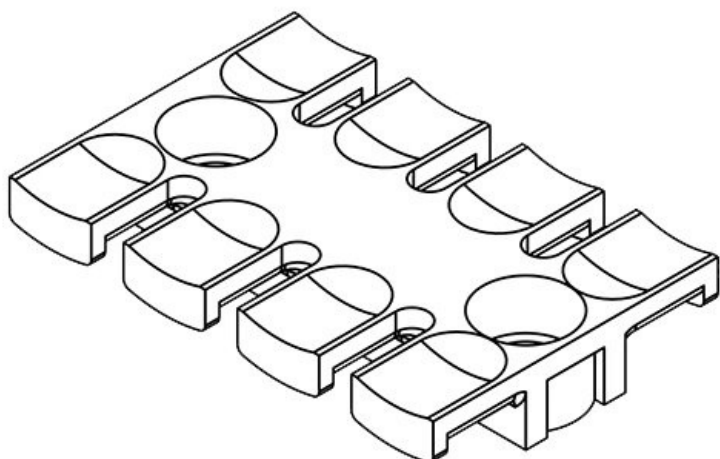

ZL 60 MS M5

Codice	32361	Altezza	10,2 mm
EAN	4251269301	Altezza di montaggio	10,2 mm
	339	Numero di denti	4
Unità di imballaggio	10	Numero di fori per viti	2
Per il numero di cavi	4	Diam. dei fori per viti	5,2 mm
Lunghezza L1	59,5 mm		
Lunghezza L2	43,5 mm		
Larghezza	40 mm