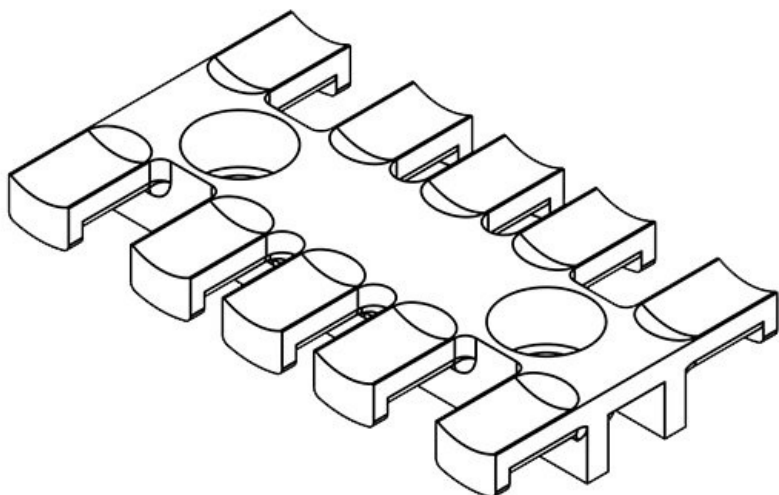

ZL 70 AB M4

Codice	32272	Altezza	10,2 mm
EAN	4251269301	Altezza di montaggio	10,2 mm
	025	Numero di denti	5
Unità di imballaggio	10	Numero di fori per viti	2
Per il numero di cavi	5	Diam. dei fori per viti	4,1 mm
Lunghezza L1	69,1 mm		
Lunghezza L2	43,5 mm		
Larghezza	40 mm