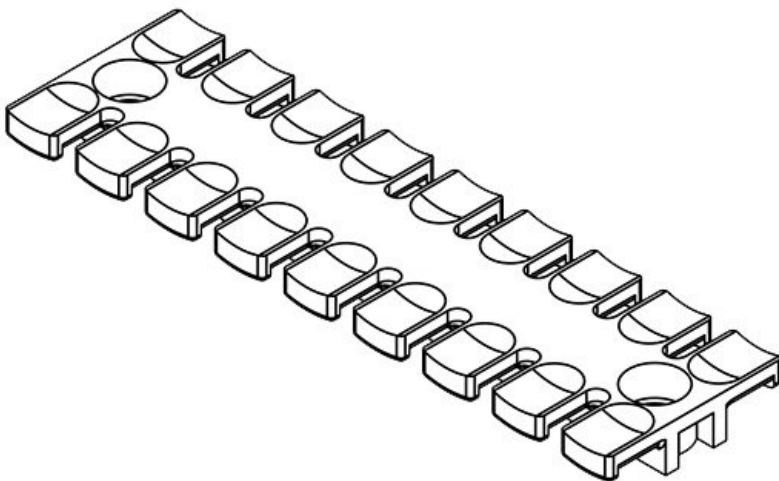

ZL 140 AB M4

Codice	32274	Altezza	10,2 mm
EAN	4251269301	Altezza di montaggio	10,2 mm
	049	Numero di denti	9
Unità di imballaggio	10	Numero di fori per viti	2
Per il numero di cavi	9	Diam. dei fori per viti	4,1 mm
Lunghezza L1	139,5 mm		
Lunghezza L2	121 mm		
Larghezza	40 mm