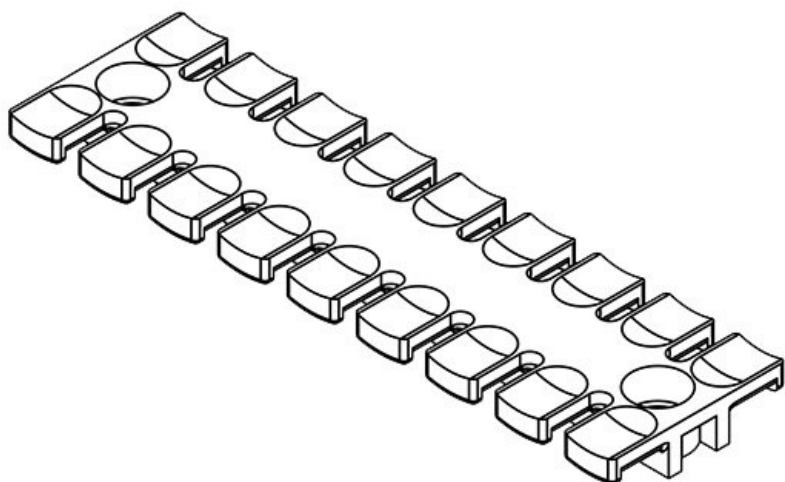

ZL 140 AB M6

Codice	32296	Altezza	10,2 mm
EAN	4251269301	Altezza di montaggio	10,2 mm
	223	Numero di denti	9
Unità di imballaggio	10	Numero di fori per viti	2
Per il numero di cavi	9	Diam. dei fori per viti	6,2 mm
Lunghezza L1	139,5 mm		
Lunghezza L2	121 mm		
Larghezza	40 mm