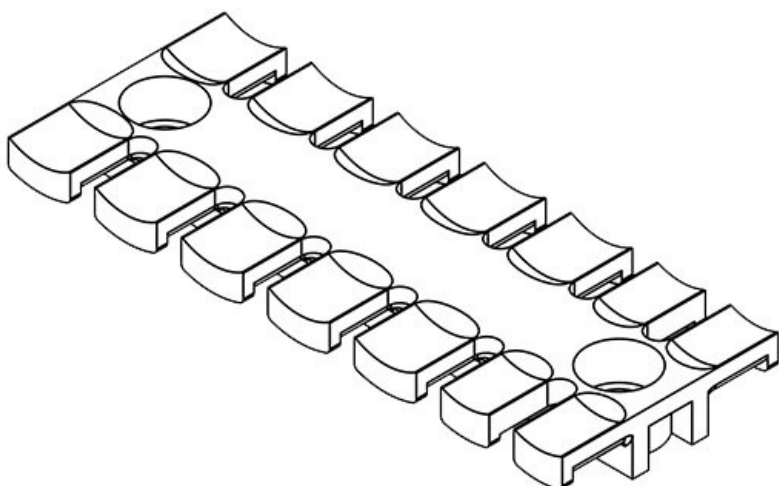

Codice	32275	Altezza	10,2 mm
EAN	4251269301	Altezza di montaggio	10,2 mm
	056	Numero di denti	7
Unità di imballaggio	10	Numero di fori per viti	2
Per il numero di cavi	7	Diam. dei fori per viti	4,1 mm
Lunghezza L1	102,5 mm		
Lunghezza L2	84 mm		
Larghezza	40 mm		

ZL 103 AB M5