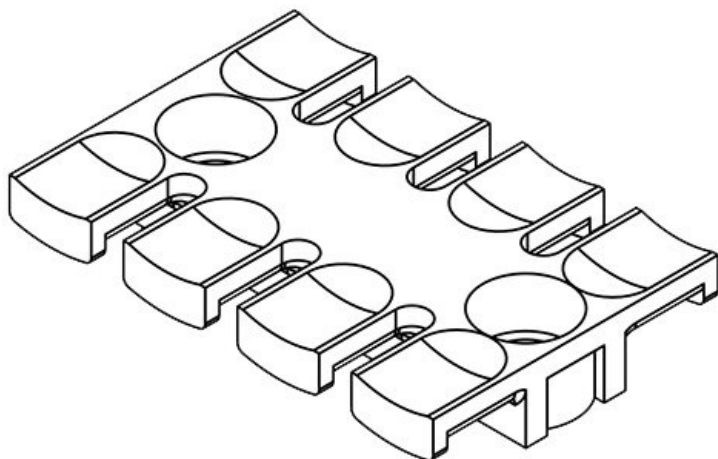

ZL 60 AB M6

Codice	32291	Altezza	10,2 mm
EAN	4251269301	Altezza di montaggio	10,2 mm
	179	Numero di denti	4
Unità di imballaggio	10	Numero di fori per viti	2
Per il numero di cavi	4	Diam. dei fori per viti	6,2 mm
Lunghezza L1	59,4 mm		
Lunghezza L2	43,5 mm		
Larghezza	40 mm