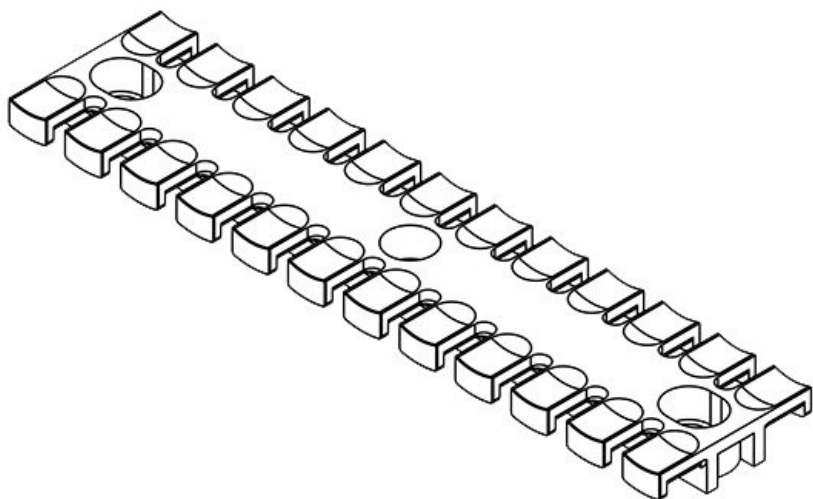

ZL 180 AB M4

Codice	32276	Altezza	11 mm
EAN	4251269301	Altezza di montaggio	11 mm
	063	Numero di denti	12
Unità di imballaggio	10	Numero di fori per viti	3
Per il numero di cavi	12	Diam. dei fori per viti	4,1 mm
Lunghezza L1	180 mm		
Lunghezza L2	157 mm		
Larghezza	42 mm