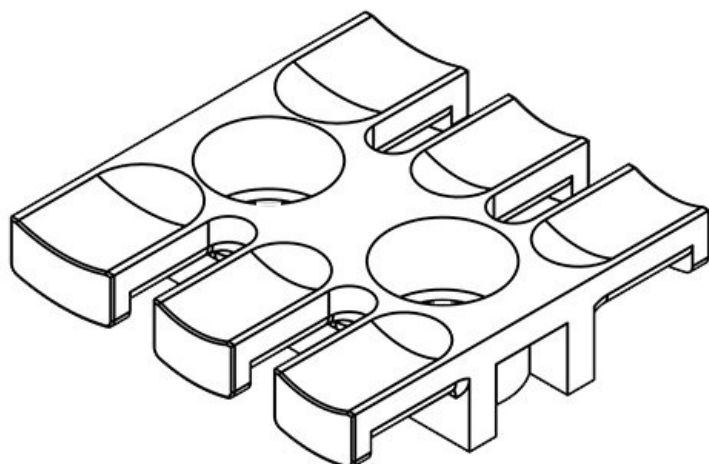

Tipi di prodotto

ZL 39

Codice	32222	Altezza	10 mm
EAN	4251269300	Numero di denti	3
	837	Numero di fori per viti	2
Unità di imballaggio	10	Diam. dei fori per viti	9 mm
Per il numero di cavi	3		
Lunghezza L1	38,5 mm		
Lunghezza L2	19,5 mm		
Larghezza	40 mm