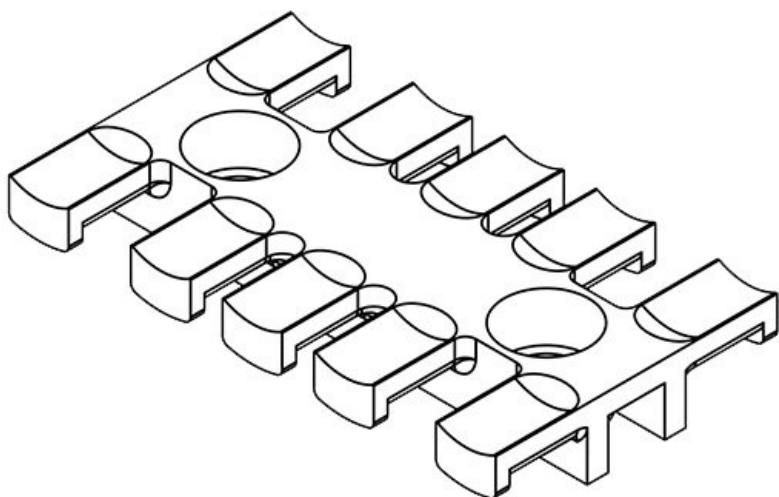

ZL 70 MS M5

Codice	32362	Altezza	10,2 mm
EAN	4251269301346	Altezza di montaggio	10,2 mm
Unità di imballaggio	10	Numero di denti	5
Per il numero di cavi	5	Numero di fori per viti	2
Lunghezza L1	69 mm	Diam. dei fori per viti	5,2 mm
Lunghezza L2	43,5 mm		
Larghezza	40 mm