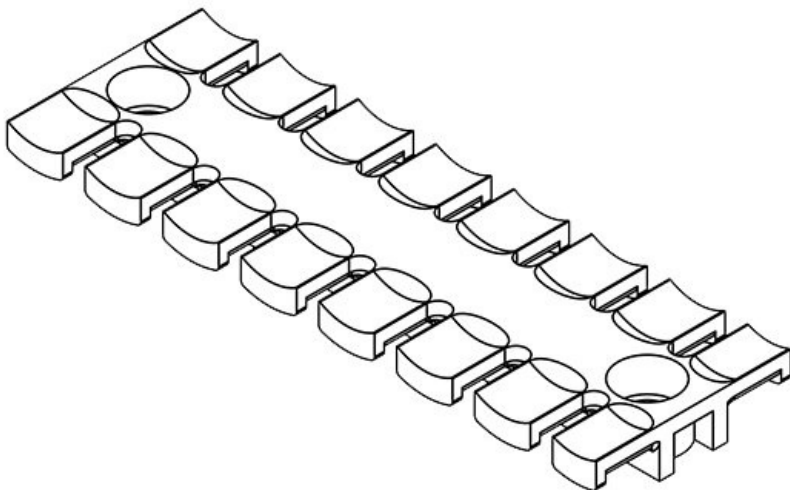

Codice	32232	Altezza	10 mm
EAN	4251269300	Numero di denti	8
	882	Numero di fori per viti	2
Unità di imballaggio	10	Diam. dei fori per viti	9 mm
Per il numero di cavi	8		
Lunghezza L1	121 mm		
Lunghezza L2	102,5 mm		
Larghezza	40 mm		

ZL 140