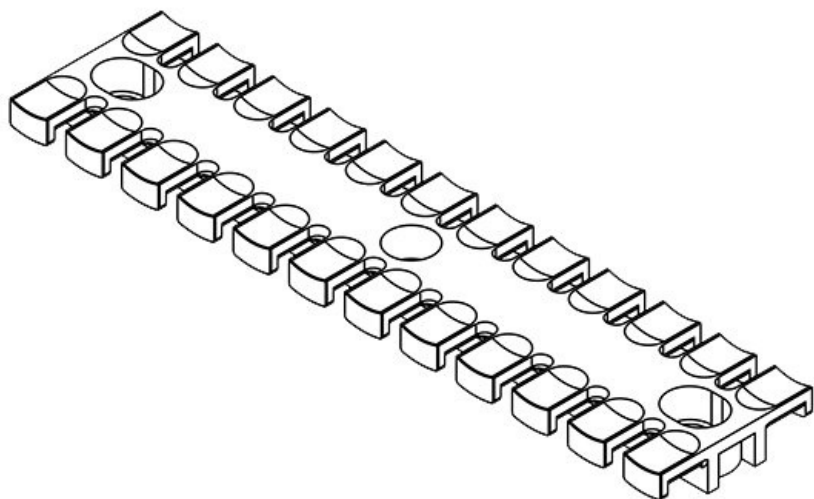

ZL 180 AB M6

Codice	32297	Altezza	11 mm
EAN	4251269301	Altezza di montaggio	11 mm
	230	Numero di denti	12
Unità di imballaggio	10	Numero di fori per viti	3
Per il numero di cavi	12	Diam. dei fori per viti	6,2 mm
Lunghezza L1	180 mm		
Lunghezza L2	157 mm		
Larghezza	42 mm