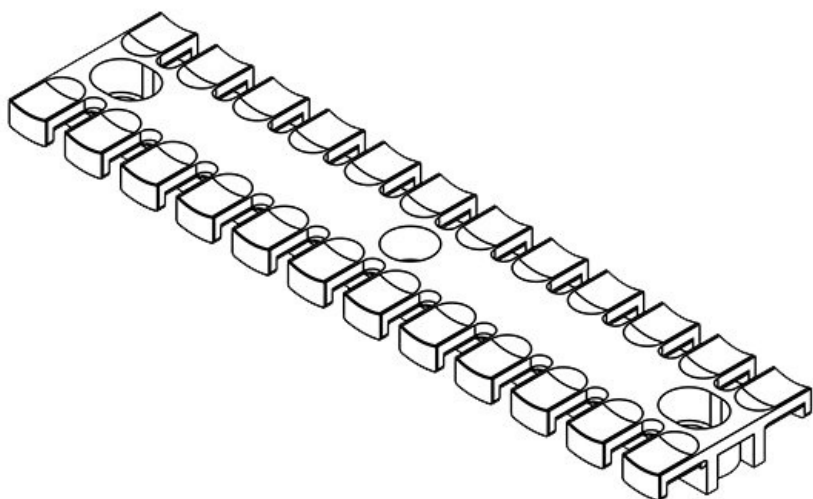

ZL 180 AB M5

Codice	32287	Altezza	11 mm
EAN	4251269301	Altezza di montaggio	11 mm
	155	Numero di denti	12
Unità di imballaggio	10	Numero di fori per viti	3
Per il numero di cavi	12	Diam. dei fori per viti	5,2 mm
Lunghezza L1	180 mm		
Lunghezza L2	157 mm		
Larghezza	42 mm