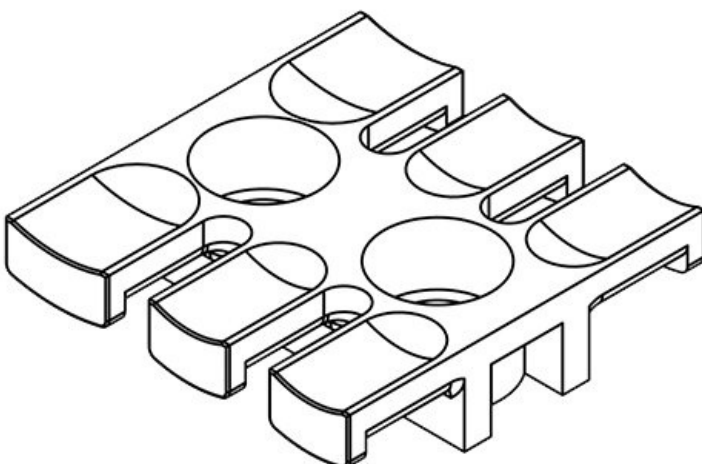

Codice	32280	Altezza	10,2 mm
EAN	4251269301087	Altezza di montaggio	10,2 mm
Unità di imballaggio	10	Numero di denti	3
Per il numero di cavi	3	Numero di fori per viti	2
Lunghezza L1	38,5 mm	Diam. dei fori per viti	5,2 mm
Lunghezza L2	19,5 mm		
Larghezza	40 mm