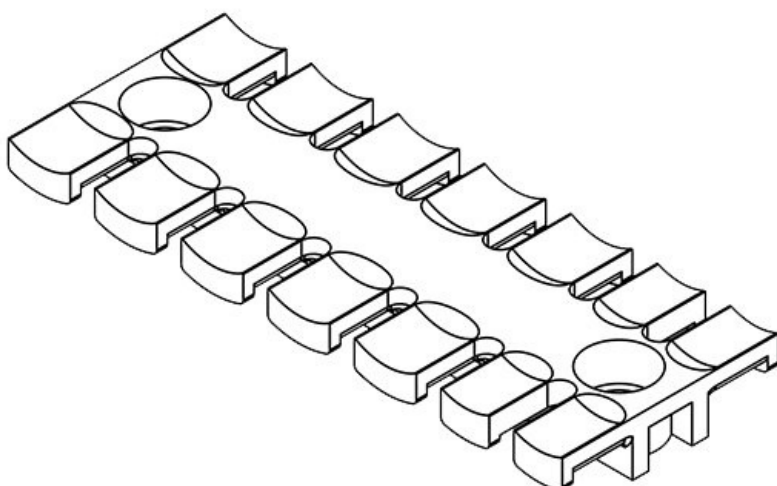

ZL 103 MS M5

Codice	32364	Altezza	10,2 mm
EAN	4251269301360	Altezza di montaggio	10,2 mm
Unità di imballaggio	10	Numero di denti	7
Per il numero di cavi	7	Numero di fori per viti	2
Lunghezza L1	102,5 mm	Diam. dei fori per viti	5,2 mm
Lunghezza L2	84 mm		
Larghezza	40 mm