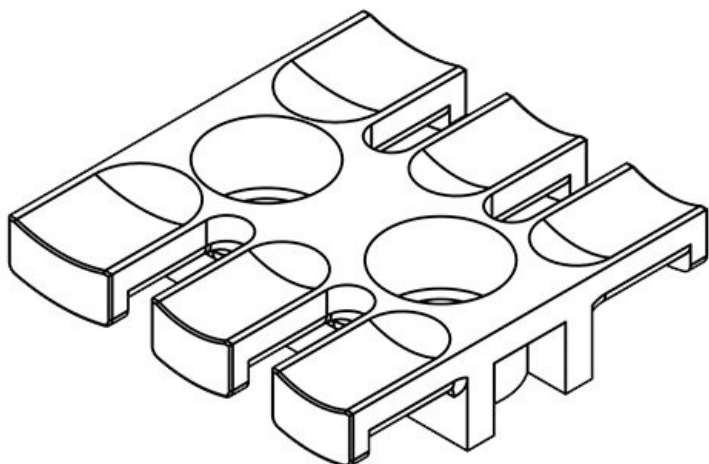

ZL 39 MS M5

Codice	32360	Altezza	10,2 mm
EAN	4251269301	Altezza di montaggio	10,2 mm
	322	Numero di denti	3
Unità di imballaggio	10	Numero di fori per viti	2
Per il numero di cavi	3	Diam. dei fori per viti	5,2 mm
Lunghezza L1	38,5 mm		
Lunghezza L2	19,5 mm		
Larghezza	40 mm