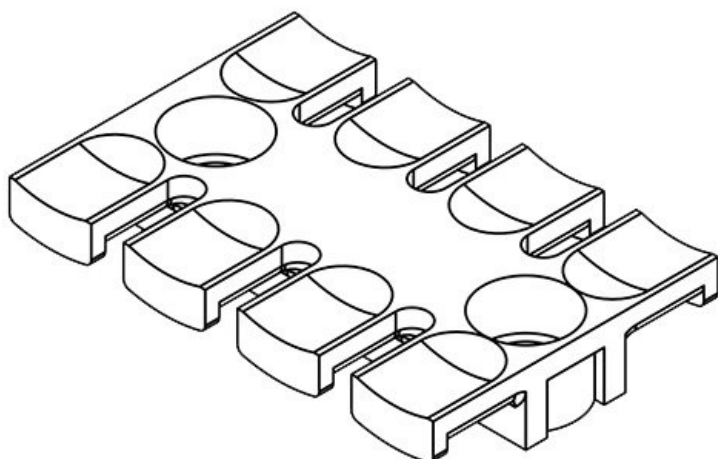

ZL 60 AB M5

Codice	32281	Altezza	10,2 mm
EAN	4251269301094	Altezza di montaggio	10,2 mm
Unità di imballaggio	10	Numero di denti	4
Per il numero di cavi	4	Numero di fori per viti	2
Lunghezza L1	59,5 mm	Diam. dei fori per viti	5,2 mm
Lunghezza L2	43,5 mm		
Larghezza	40 mm