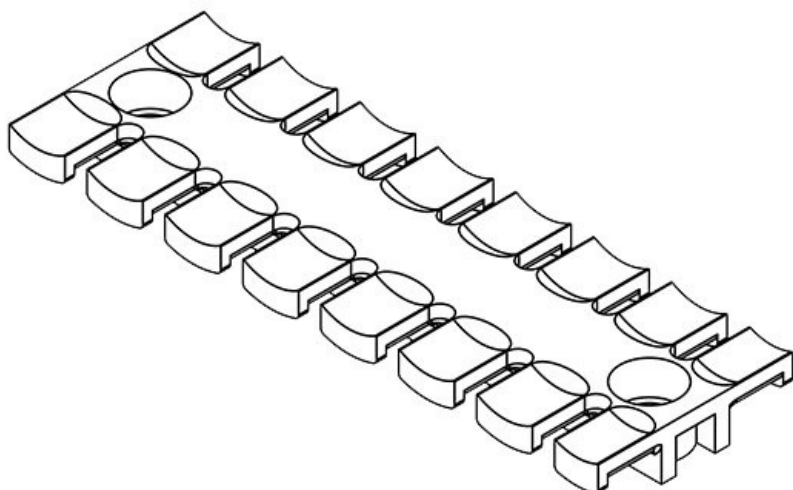

ZL 121 AB M5

Codice	32285	Altezza	10,2 mm
EAN	4251269301	Altezza di montaggio	10,2 mm
	131	Numero di denti	8
Unità di imballaggio	10	Numero di fori per viti	2
Per il numero di cavi	8	Diam. dei fori per viti	5,2 mm
Lunghezza L1	121 mm		
Lunghezza L2	102,5 mm		
Larghezza	40 mm