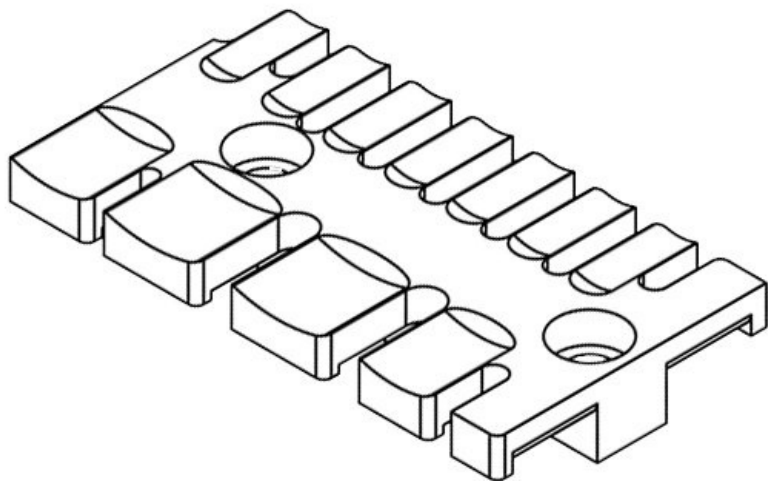

ZL 03

Codice	32112	Altezza	9,3 mm
EAN	4251269300	Numero di denti	4
	806	Numero di denti (stretto)	7
Unità di imballaggio	10	Diam. dei fori per viti	5,5 mm
Per il numero di cavi	7		
Lunghezza L1	63,4 mm		
Lunghezza L2	42 mm		
Larghezza	35 mm		

ZL 04