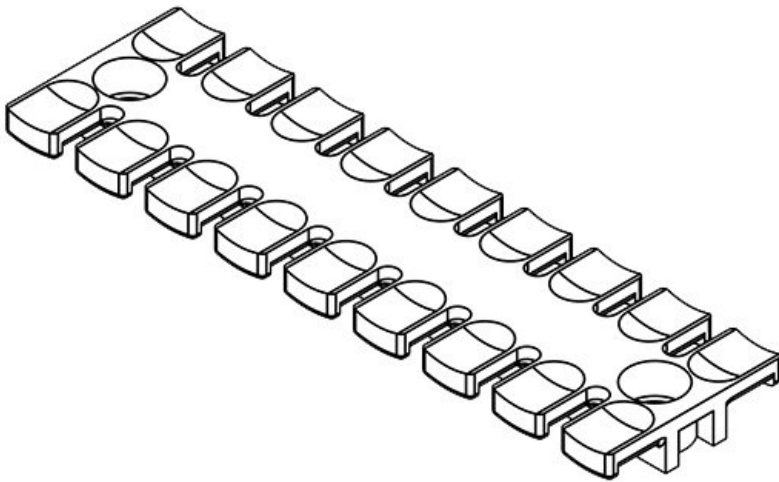

ZL 140 MS M5

Codice	32366	Altezza	10,2 mm
EAN	4251269301384	Altezza di montaggio	10,2 mm
Unità di imballaggio	10	Numero di denti	9
Per il numero di cavi	9	Numero di fori per viti	2
Lunghezza L1	139,5 mm	Diam. dei fori per viti	5,2 mm
Lunghezza L2	121 mm		
Larghezza	40 mm