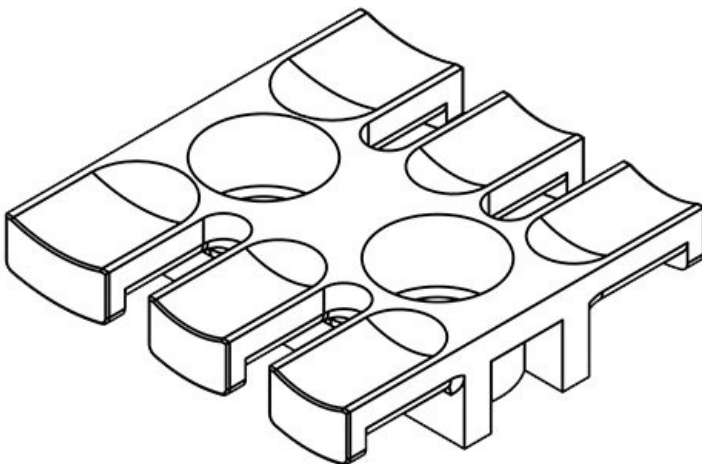

Codice	32270	Altezza	10,2 mm
EAN	4251269301001	Altezza di montaggio	10,2 mm
Unità di imballaggio	10	Numero di denti	3
Per il numero di cavi	3	Numero di fori per viti	2
Lunghezza L1	38,5 mm	Diam. dei fori per viti	4,1 mm
Lunghezza L2	19,5 mm		
Larghezza	40 mm		

ZL 39 AB M5