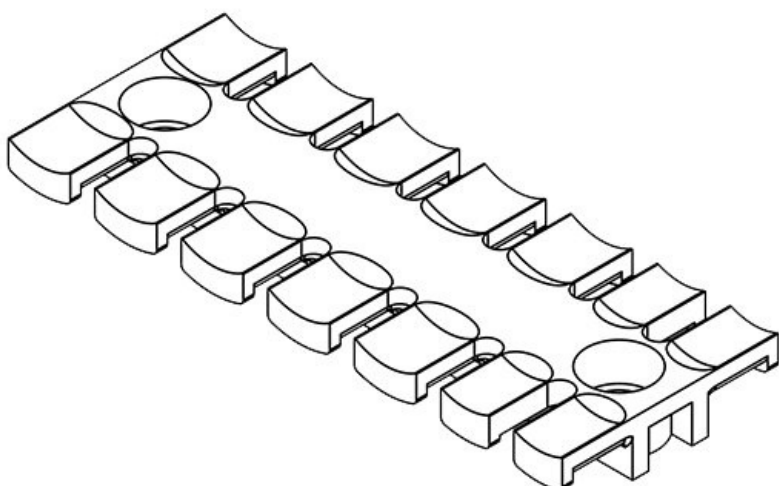

Codice	32284	Altezza	10,2 mm
EAN	4251269301	Altezza di montaggio	10,2 mm
	124	Numero di denti	7
Unità di imballaggio	10	Numero di fori per viti	2
Per il numero di cavi	7	Diam. dei fori per viti	5,2 mm
Lunghezza L1	102,5 mm		
Lunghezza L2	84 mm		
Larghezza	40 mm