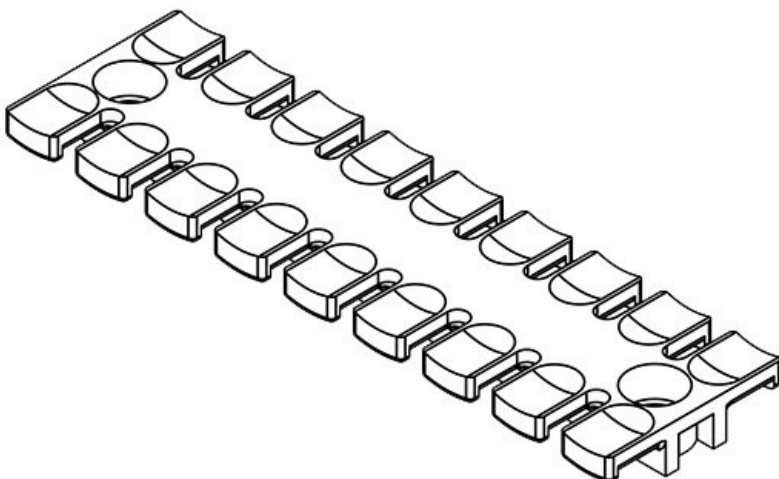

ZL 140 AB M5

Codice	32286	Altezza	10,2 mm
EAN	4251269301	Altezza di montaggio	10,2 mm
	148	Numero di denti	9
Unità di imballaggio	10	Numero di fori per viti	2
Per il numero di cavi	9	Diam. dei fori per viti	5,2 mm
Lunghezza L1	139,5 mm		
Lunghezza L2	121 mm		
Larghezza	40 mm