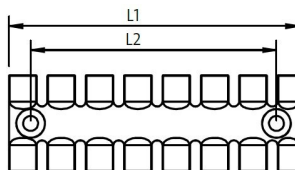

Caratteristiche

Materiale	Poliamide Boccole ad incastro: Alluminio Boccole ad incastro: Ottone
Infiammabilità	UL94-V0, autoestinguente
Temperatura	-40 C° ... 140 C°
Proprietà	senza siliconi, senza alogeni
Tipo di fissaggio	Avvitare

Vantaggi e benefici

- Serraggio del cavo in accordo con EN 62444
- Installazione/ smontaggio rapida e semplice
- Soluzione economica
- Alta densità di cavi installabili
- Uso versatile