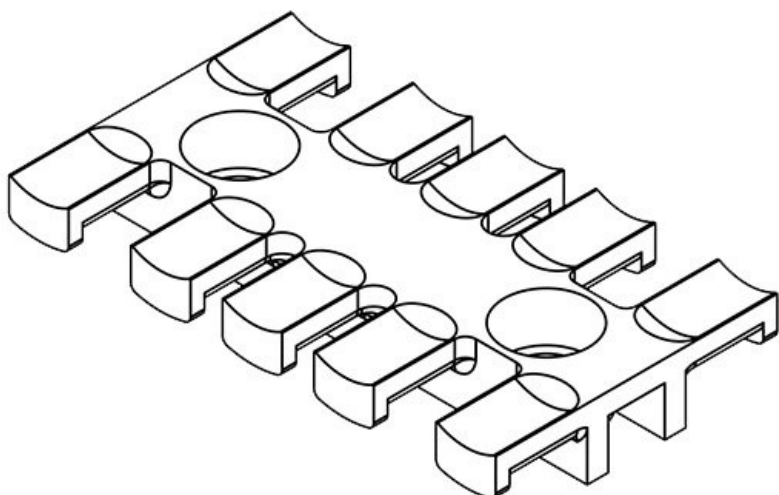

ZL 70 AB M5

Codice	32282	Altezza	10,2 mm
EAN	4251269301	Altezza di montaggio	10,2 mm
	100	Numero di denti	5
Unità di imballaggio	10	Numero di fori per viti	2
Per il numero di cavi	5	Diam. dei fori per viti	5,2 mm
Lunghezza L1	69,1 mm		
Lunghezza L2	43,5 mm		
Larghezza	40 mm