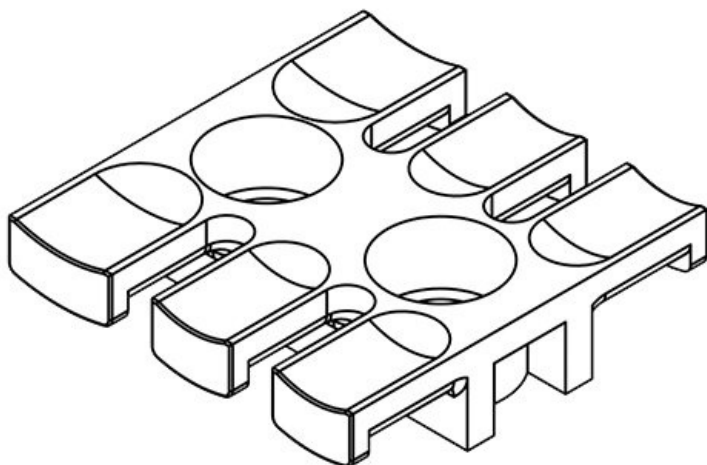

ZL 39 AB M6

Codice	32290	Altezza	10,2 mm
EAN	4251269301162	Altezza di montaggio	10,2 mm
Unità di imballaggio	10	Numero di denti	3
Per il numero di cavi	3	Numero di fori per viti	2
Lunghezza L1	38,5 mm	Diam. dei fori per viti	6,2 mm
Lunghezza L2	19,5 mm		
Larghezza	40 mm