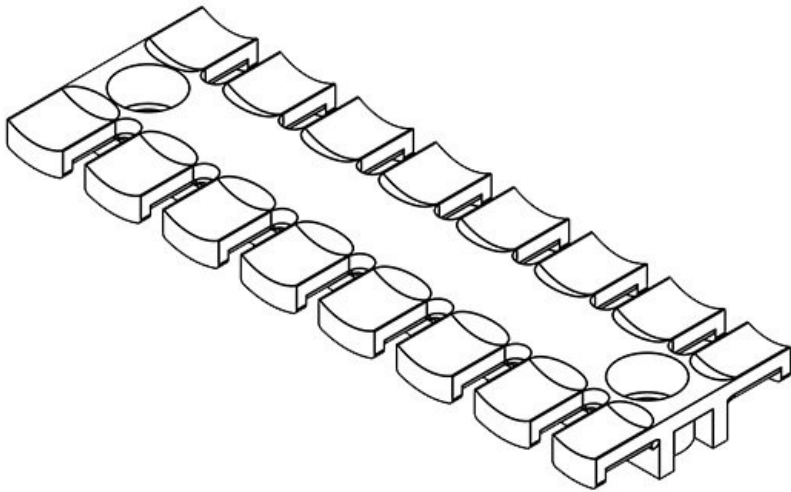

ZL 121 MS M5

Codice	32365	Altezza	10,2 mm
EAN	4251269301377	Altezza di montaggio	10,2 mm
Unità di imballaggio	10	Numero di denti	8
Per il numero di cavi	8	Numero di fori per viti	2
Lunghezza L1	121 mm	Diam. dei fori per viti	5,2 mm
Lunghezza L2	102,5 mm		
Larghezza	40 mm