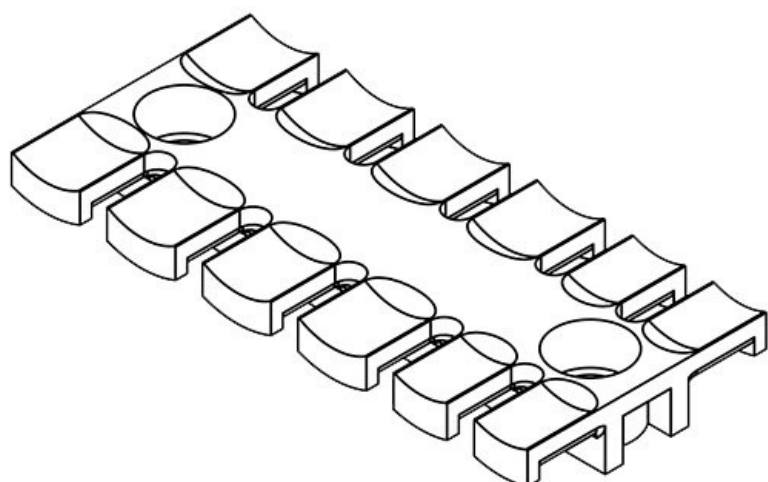

Codice	32228	Altezza	10 mm
EAN	4251269300	Numero di denti	6
Unità di imballaggio	10	Numero di fori per viti	2
Per il numero di cavi	6	Diam. dei fori per viti	9 mm
Lunghezza L1	86,5 mm		
Lunghezza L2	68 mm		
Larghezza	40 mm