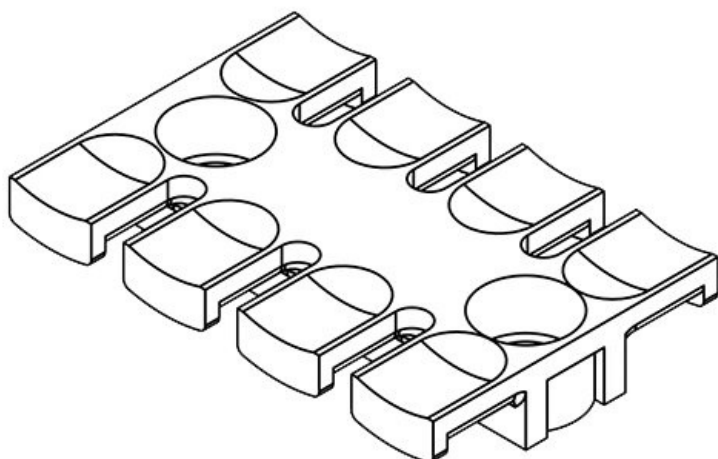

ZL 60 AB M4

Codice	32271	Altezza	10,2 mm
EAN	4251269301018	Altezza di montaggio	10,2 mm
Unità di imballaggio	10	Numero di denti	4
Per il numero di cavi	4	Numero di fori per viti	2
Lunghezza L1	59,5 mm	Diam. dei fori per viti	4,1 mm
Lunghezza L2	43,5 mm		
Larghezza	40 mm