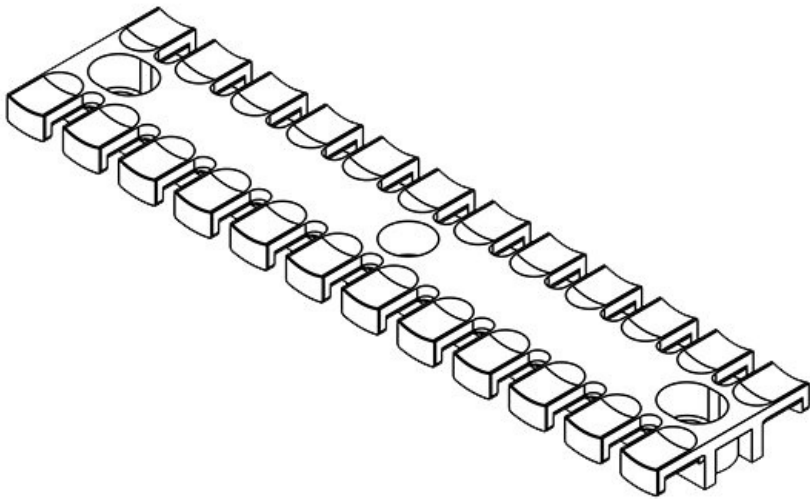

ZL 180

Codice	32236	Altezza	11 mm
EAN	4251269300905	Numero di denti	12
Unità di imballaggio	10	Numero di fori per viti	3
Per il numero di cavi	12	Diam. dei fori per viti	9 mm
Lunghezza L1	180 mm		
Lunghezza L2	157 mm		
Larghezza	42 mm		

ZL 39 AB M4