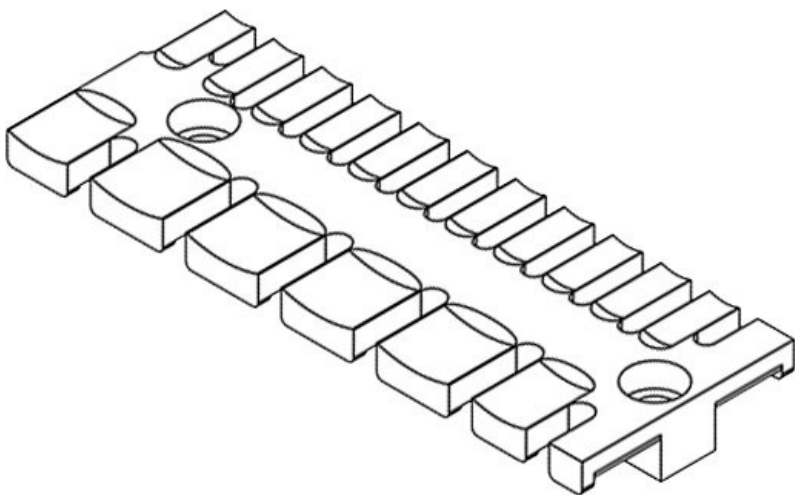

Codice	32114	Altezza	9,3 mm
EAN	4251269300	Numero di denti	6
	813	Numero di denti (stretto)	11
Unità di imballaggio	10	Diam. dei fori per viti	5,5 mm
Per il numero di cavi	11		
Lunghezza L1	95 mm		
Lunghezza L2	74,5 mm		
Larghezza	35 mm		

ZL 05