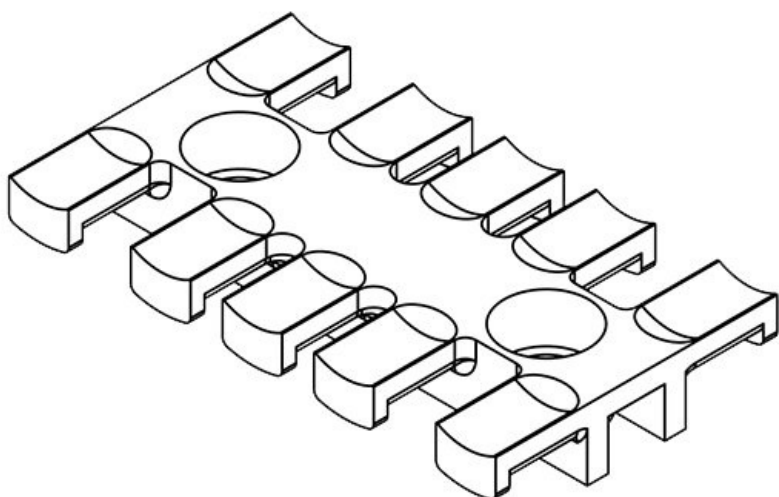

Codice	32226	Altezza	10 mm
EAN	4251269300	Numero di denti	5
Unità di imballaggio	10	Numero di fori per viti	2
Per il numero di cavi	5	Diam. dei fori per viti	9 mm
Lunghezza L1	69,1 mm		
Lunghezza L2	43,5 mm		
Larghezza	40 mm		

ZL 87