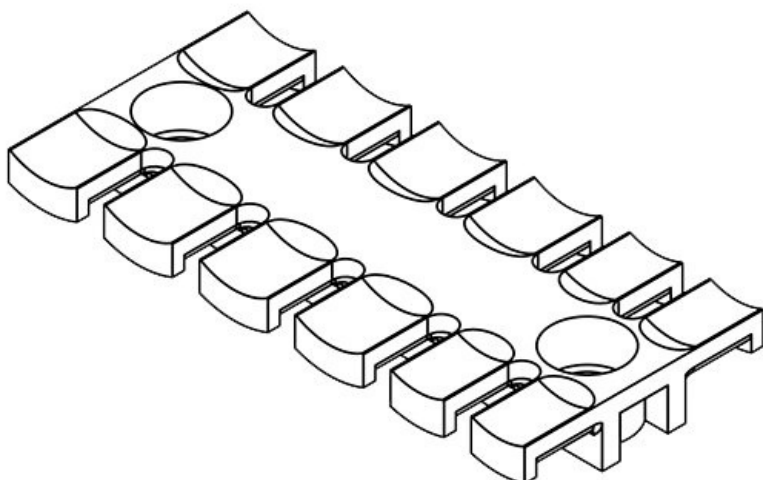

ZL 87 MS M5

Codice	32363	Altezza	10,2 mm
EAN	4251269301353	Altezza di montaggio	10,2 mm
Unità di imballaggio	10	Numero di denti	6
Per il numero di cavi	6	Numero di fori per viti	2
Lunghezza L1	86,5 mm	Diam. dei fori per viti	5,2 mm
Lunghezza L2	68 mm		
Larghezza	40 mm