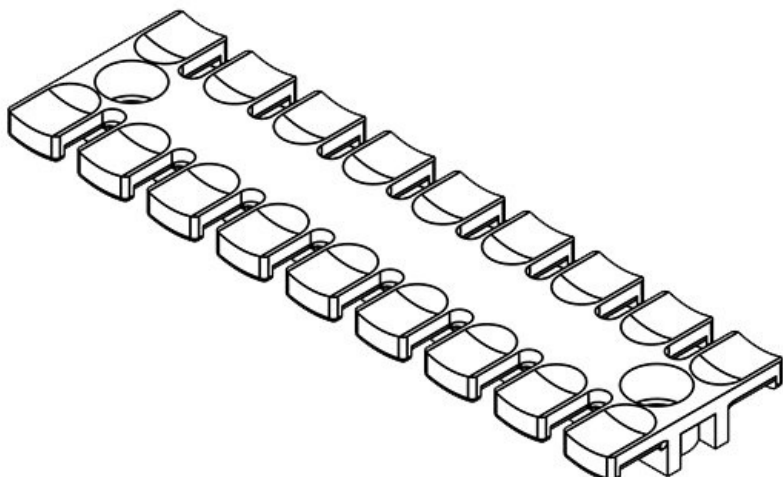

Codice	32234	Altezza	10 mm
EAN	4251269300	Numero di denti	9
	899	Numero di fori per viti	2
Unità di imballaggio	10	Diam. dei fori per viti	9 mm
Per il numero di cavi	9		
Lunghezza L1	139,5 mm		
Lunghezza L2	121 mm		
Larghezza	40 mm