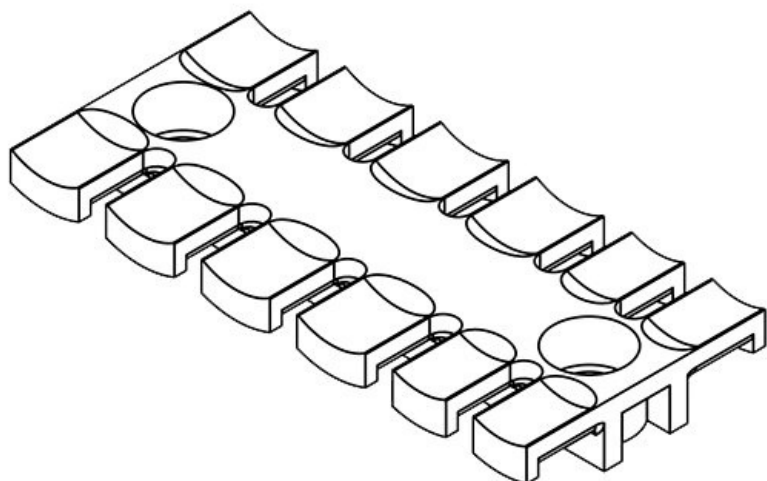

ZL 87 AB M5

Codice	32283	Altezza	10,2 mm
EAN	4251269301117	Altezza di montaggio	10,2 mm
Unità di imballaggio	10	Numero di denti	6
Per il numero di cavi	6	Numero di fori per viti	2
Lunghezza L1	86,5 mm	Diam. dei fori per viti	5,2 mm
Lunghezza L2	68 mm		
Larghezza	40 mm