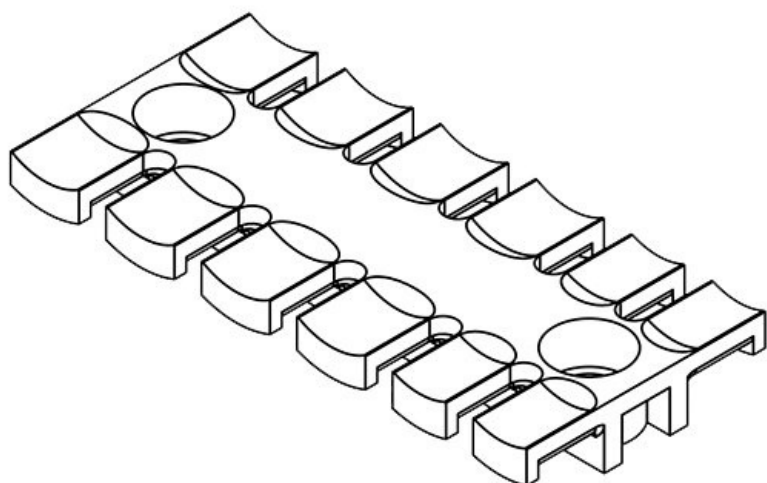

ZL 87 AB M6

Codice	32293	Altezza	10,2 mm
EAN	4251269301	Altezza di montaggio	10,2 mm
	193	Numero di denti	6
Unità di imballaggio	10	Numero di fori per viti	2
Per il numero di cavi	6	Diam. dei fori per viti	6,2 mm
Lunghezza L1	86,5 mm		
Lunghezza L2	68 mm		
Larghezza	40 mm		

ZL 103 AB M4