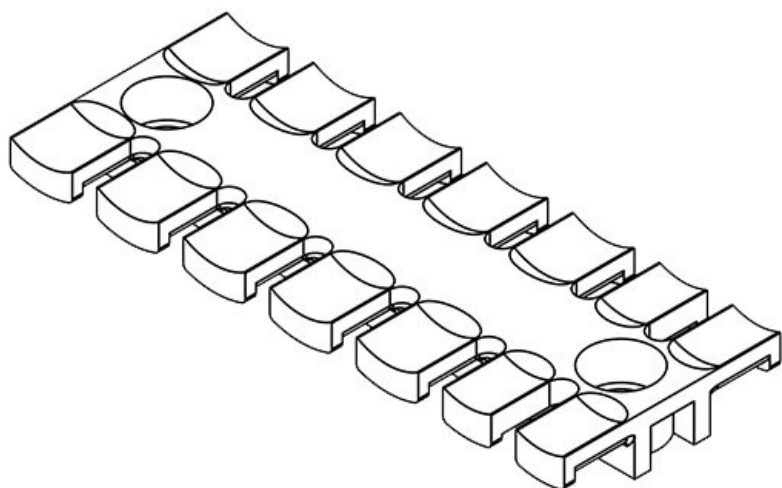

ZL 103 AB M6

Codice	32294	Altezza	10,2 mm
EAN	4251269301	Altezza di montaggio	10,2 mm
	209	Numero di denti	7
Unità di imballaggio	10	Numero di fori per viti	2
Per il numero di cavi	7	Diam. dei fori per viti	6,2 mm
Lunghezza L1	102,5 mm		
Lunghezza L2	84 mm		
Larghezza	40 mm